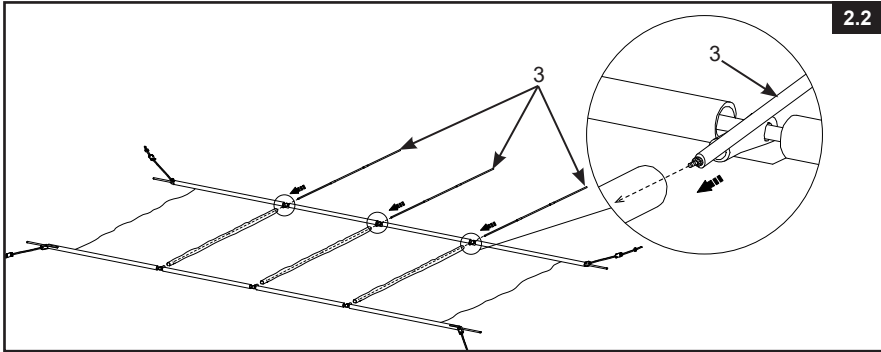

Uputstvo za sastavljanje (nastavak)

176
IO

SAČUVAJTE OVA UPUTSTVA

Strana 4