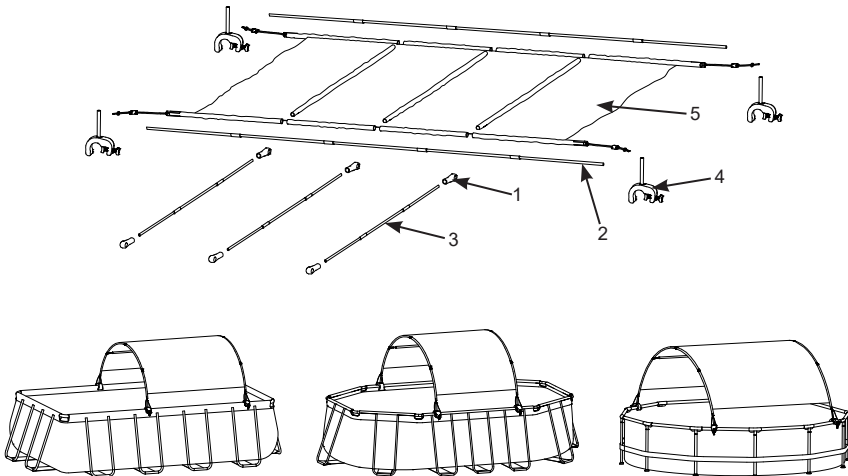

INTEX® KORISNIČKI PRIRUČNIK

NADSTREŠNICA BAZENA

176
IO

PROČITAJTE I SLIJEDITE UPUTE PRIJE UPOTREBE OVOG PROIZVODA

⚠ UPOZORENJE

- Montirati smeju samo odrasle osobe sa spoljne strane bazena. Nikada ne pokušavajte micati nadstrešnicu dok se nalazite u bazenu.
- Mičite nadstrešnicu i prikladno je uskladištite kada se ne koristi ili ako se pojavi jaki vetar, kiša, nevreme ili sneg.
- Nikada ne postavljajte stvari na nadstrešnicu ili na nju primenjujte jaku silu na okvir kada se ona koristi.
- Uvijek nadgledajte decu koja su pored bazena ili u bazenu.
- Uverite se da su spojevi nadstrešnice čvrsti pre nego ulazite u bazen.
- Uklonite krov i pravilno ga skladištite kada se ne upotrebljava ili u slučaju jakog vetra brzine veće od 8 m/s (18 mph), grmljavinskih oluja, jake kiše ili snega.
- Ovaj proizvod treba upotrebljavati u svrhe opisane u priručniku!

NEPOŠTIVANJE OVIH UPOZORENJA KAO I UPUTSTAVA ZA MONTAŽU I KORIŠĆENJE MOŽE DA REZULTIRA OZBILJNIM OZLEDMA, UTAPANJEM ILI OŠTEĆENJEM IMOVINE.

Spisak delova i referentni brojevi delova

NAPOMENA: Crteži služe samo za ilustraciju. Stvarni proizvod se može razlikovati od prikazanog. Ilustracije ne odražavaju stvarne mere.

Ovaj krov je dizajniran i proizveden za Intex bazene veličina:

BAZENE	VELIČINA BAZENA
BAZEN S METALNIM OKVIROM	10'x30" (3.05mx76cm)
	12'x30" (3.66mx76cm)
	12'x33" (3.66m x84cm)
PRISM FRAME™ PREMIUM BAZEN	10'x30" (3.05m x76cm)
	12'x30" (3.66m x76cm)
	12'x39" (3.66m x99cm)
	12'x48" (3.66m x1.22m)
PRAVOUGAONI BAZEN SA PRISM FRAME™	13'1½" x6'6¾" x39½" (4.00m x2.00m x1.00m)
	13'1½" x6'6¾" x48" (4.00m x2.00m x1.22m)
	16'x8'x42" (4.88m x2.44m x1.07m)
PRISM FRAME™ BAZEN OVALNIM	13'1½" x6'6¾" x39½" (4.00m x2.00m x1.00m)
	16.6'x9'x48" (5.03m x2.74m x1.22m)
	20'x10'x48" (6.10m x3.05m x1.22m)
PRAVOUGAONI BAZEN SA ULTRA XTR™	18'x9'x52" (5.49m x2.74m x1.32m)
	24'x12'x52" (7.32m x3.66m x1.32m)