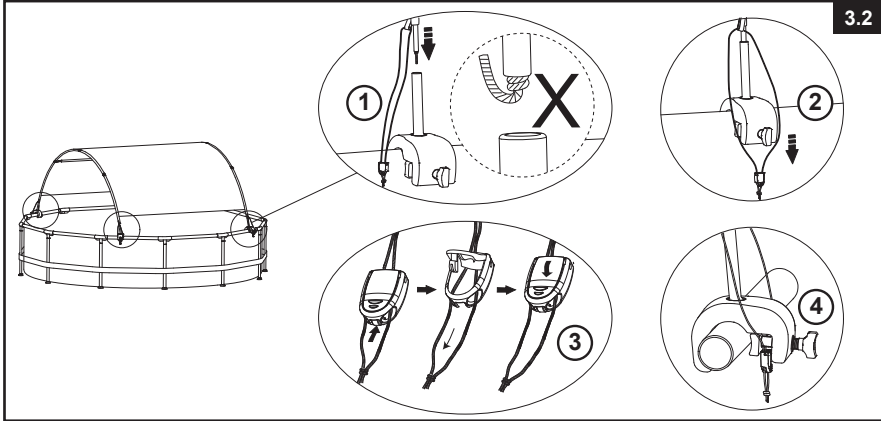

Uputstvo za sastavljanje (nastavak)

176
IO

Održavanje I Skladištenje

1. Redovito proveravajte sve delove u pogledu znakova oštećivanja ili naprezanja. Oštećene delove zamenite odmah.
2. Maknite sklop nadstrešnice sa okvira bazena.
3. Spužvom i blagom sapunicom uklonite nečistoće ili mrlje sa nadstrešnice.
4. Pre skladištenja sledite uputstva za montažu obrnutim redom i pobrinite se da sve komponente budu suhe (Vidi sliku 4).