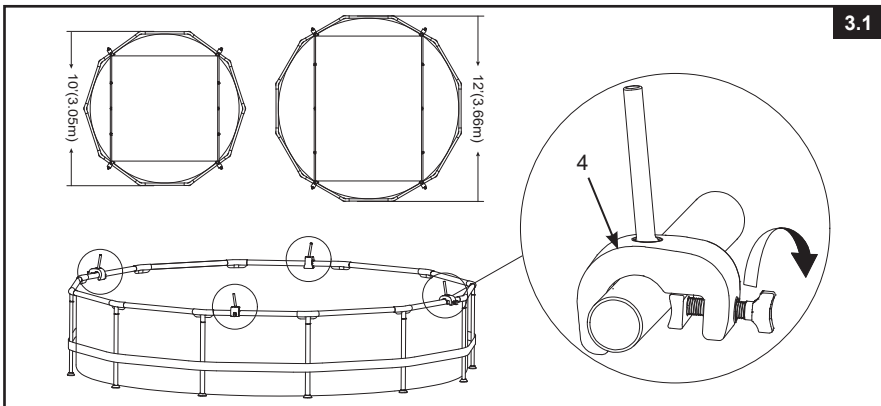

Uputstvo za sastavljanje (nastavak)

176
IO

SAČUVAJTE OVA UPUTSTVA

Strana 4