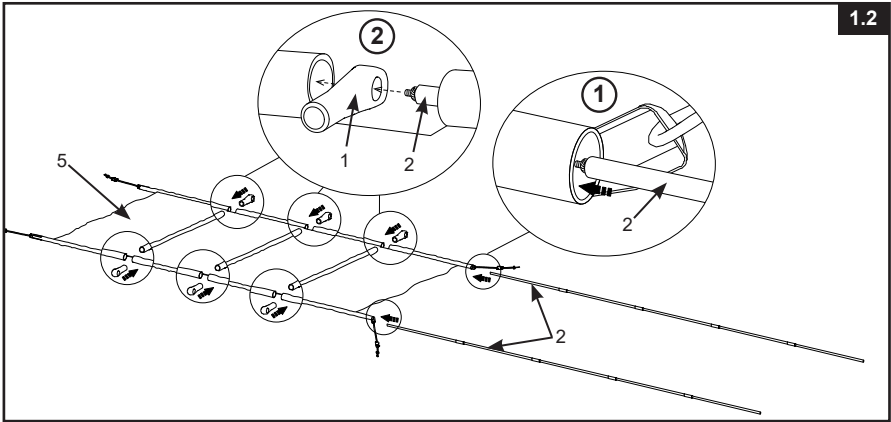

Uputstvo za sastavljanje (nastavak)

176
IO

1.2