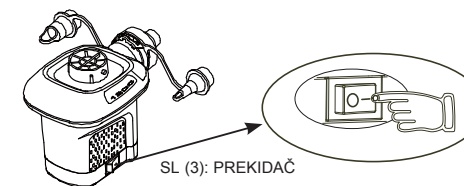

SL (3): PREKIDAČ

IZDUVAVANJE

1. Spojite mlaznicu na priključak za odvod i, ako je potrebno, držite pumpu na ventilu na naduvavanje kako bi naduvali željeni predmet. Vidi sliku (4).
  NAPOMENA: Prilikom upotrebe na velikim predmetima kao što su gumeni čamci ili vazdušni dušeci, pumpa se učvršćuje direktno na ventile za naduvavanje kako bi naduvavanje bilo brže. Na malim vazdušnim dušecima koristite odgovarajuću mlaznicu ili ventil za naduvavanje.
2. Spojite kabl za napajanje na priključak za paljenje cigareta na vozilu. Vidi sliku (2).
3. UKLJUČIVANJE: Pritisnite „I“; ISKLJUČIVANJE: Pritisnite „O“. Vidi sliku (3).