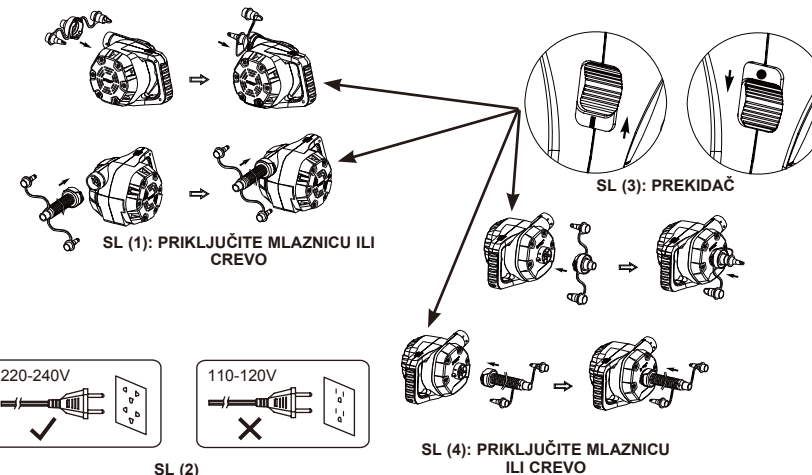

IZDUVAVANJE

1. Spojite mlaznicu ili crevo na priključak za odvod i, ako je potrebno, držite pumpu na ventilu za naduvavanje kako bi naduvali željeni predmet. Vidi sliku (4).

NAPOMENA: Prilikom upotrebe na velikim predmetima kao što su gumeni čamci ili vazdušni dušeci, pumpa se učvršćuje direktno na ventile za naduvavanje kako bi naduvavanje bilo brže. Na malim vazdušnim dušecima koristite odgovarajuću mlaznicu ili ventil za naduvavanje.

2. Priključite kabl za napajanje u utičnicu za naizmjeničnu struju. Vidi sliku (2).
3. UKLJUČIVANJE: Pritisnite „I“; ISKLJUČIVANJE: Pritisnite „0“. Vidi sliku (3).