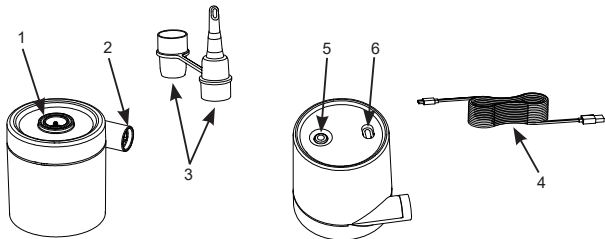

OPĆENITO

- Za rad vazdušne pumpe je potreban eksterni strujni adapter (nije u opsegu isporuke).
- Ulazni napon/nominalna struja vazdušne pumpe: 5V $\overline{\text{---}}$ / 2A ili više. Protok zraka: ≥ 150 (L/min) / 5,3 (CFM).
- Vodite računa da izlaz eksternog strujnog adaptera, poput USB zidnog punjača, prenosivog USB punjača, automobilskog punjača od 12V ili USB porta bude nominalno 5V $\overline{\text{---}}$ / 2A ili više, za optimalan rad.
- Pumpa je pogodna za naduvavanje predmeta čija ukupna zapremina zraka ne prelazi $1,3 \text{ m}^3$ / 46 ft^3 , kao što su lopte za plažu na naduvavanje, prstenovi za plivanje, tube, igračke za vožnju po vodi, dečiji plovci, bazeni za bebe, zračne prostirke ili ležaljke za pojedinačne ili dvostruke korisnike, queen size zračni krevet jedne visine ili prostirke za kampiranje.
- Održavanje vazdušne pumpe nije potrebno. Vazdušna pumpa nema delove koje može da servisira korisnik.

OPIS DIJELOVA:

1. PRIKLJUČAK ZA ODVOD	4. USB KABL
2. PRIKLJUČAK ZA DOVOD	5. PREKIDAČ
3. MLAZNICE	6. USB (TIP C) UTIČNICA

NAPOMENA: Crteži služe samo za ilustraciju. Stvarni proizvod se može razlikovati od prikazanog. Ilustracije ne odražavaju stvarne mere.

SAČUVAJTE OVA UPUTSTVA

Strana 2