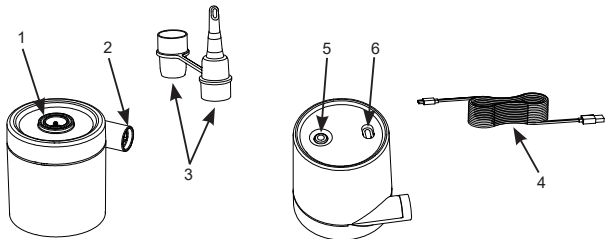

OPĆENITO

- Za rad vazdušne pumpe je potreban eksterni strujni adapter (nije u opsegu isporuke).
- Ulazni napon/nominalna struja vazdušne pumpe: 5V $\overline{\text{---}}$ / 2A ili više. Protok zraka: ≥ 150 (L/min) / 5,3 (CFM).
- Vodite računa da izlaz eksternog strujnog adaptera, poput USB zidnog punjača, prenosivog USB punjača, automobilskog punjača od 12V ili USB porta bude nominalno 5V $\overline{\text{---}}$ / 2A ili više, za optimalan rad.
- Pumpa je pogodna za naduvavanje predmeta čija ukupna zapremina zraka ne prelazi $1,3 \text{ m}^3$ / 46 ft^3 , kao što su lopte za plažu na naduvavanje, prstenovi za plivanje, tube, igračke za vožnju po vodi, dečiji plovci, bazeni za bebe, zračne prostirke ili ležaljke za pojedinačne ili dvostruke korisnike, queen size zračni krevet jedne visine ili prostirke za kampiranje.
- Održavanje vazdušne pumpe nije potrebno. Vazдушna pumpa nema delove koje može da servisira korisnik.

OPIS DIJELOVA:

1. PRIKLJUČAK ZA ODVOD	4. USB KABL
2. PRIKLJUČAK ZA DOVOD	5. PREKIDAČ
3. MLAZNICE	6. USB (TIP C) UTIČNICA

NAPOMENA: Crteži služe samo za ilustraciju. Stvarni proizvod se može razlikovati od prikazanog. Ilustracije ne odražavaju stvarne mere.

SAČUVAJTE OVA UPUTSTVA

Strana 2