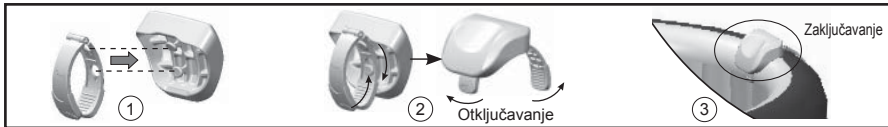

INTEX® KORISNIČKI PRIRUČNIK

NASLON ZA GLAVU ZA KUPKU

PROČITAJTE I PRIDRŽAVAJTE SE SVIH INSTRUKCIJA PRE KORIŠĆENJA OVOG PROIZVODA

⚠ UPOZORENJE

- Da biste smanjili rizik od povreda, ne dozvoljavajte deci da koriste ovaj proizvod osim ako su pod neprestanim nadzorom.
- Ovaj proizvod nije igračka. Nemojte dozvoliti upotrebu ovog proizvoda.
- Ovo nije sredstvo za plutanje.
- Nemojte nikome dozvoliti da korača, stoji, sedi ili skače na ovom proizvodu.
- Uklonite proizvod pre postavljanja prekrivača kupke.

NEPOŠTOVANJE OVIH UPOZORENJA MOŽE DA UZROKUJE OZBILJNE OZLEDA ILI SMRT.

KARAKTERISTIKE DELOVA

REF. NO.	DESCRIPTION	OPIS	REZERVNI DEO BR.
1	Naslon za glavu za kupku	1	12700
2	Kuka	1	12701

NAPOMENA: Slike su ilustrativne prirode. Može doći do odstupanja. Nije u razmeri.

UPUTSTVO ZA SASTAVLJANJE

ODRŽAVANJE I SKLADIŠTENJE

1. Za čišćenje koristite samo blagu sapunicu. Ne koristite nikakve hemikalije.
2. Dobro očistite svu dodatnu opremu i delove i osušite ih na vazduhu.
3. Kada ne upotrebljavate proizvod, skladištite ga na suvom, hladnom mestu dalje od direktnog sunčevog zračenja. Originalno pakovanje možete iskoristiti za skladištenje.

©2019 Intex Marketing Ltd. - Intex Development Co. Ltd. - Intex Recreation Corp. All rights reserved/Tous droits réservés/Todos los derechos reservados/Alle Rechte vorbehalten. Printed in China/Imprimé en Chine/Impreso en China/Gedruckt in China.

INTEX®

SAČUVAJTE OVA UPUTSTVA