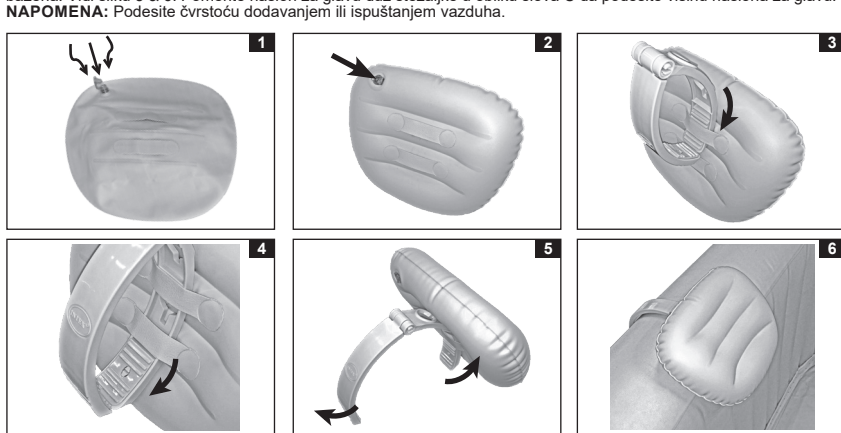

Održavanje i skladištenje

1. Za čišćenje koristite samo blagu sapunicu. Ne koristite nikakve hemikalije.
2. Uklonite naslon za glavu sa hidromasažnog bazena i odvojite stezaljku u obliku slova C sa naslona za glavu.
3. Potpuno izduvajte naslon za glavu i zatvorite kapicu ventila.
4. Pre preklapanja temeljno očistite i osušite za vazduhu.
5. Razvijte naslon ravno, lagano ga savijte i izbegavajte oštre pregibe, uglove i nabore koji mogu da oštete naslon za glavu.
6. Originalno pakovanje možete iskoristiti za skladištenje. Čuvajte na suvom hladnom mestu.
7. U slučaju popravka, koristite samo obični lepak i zakrpe za PVC popravke.

INTEX®

SAČUVAJTE OVA UPUTSTVA